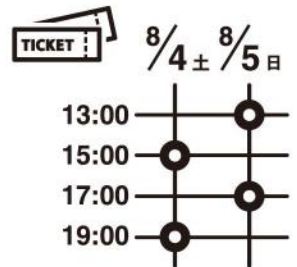

〈お問い合わせ〉 佐藤企画 TEL:03-3505-9743 (平日11時~19時)
〈公演詳細〉 東貴博公式サイト www.sato-kikaku.co.jp/azuma/

前売り..5,000円
当日...5,500円

一般発売日 6月5日(火)

〔注意事項〕
すべて全席指定、税込金額となります。
開場は開演の30分前。
未就学のお子様のお入場はご遠慮ください。
託児はありません。

チケットぴあ Pコード486-603