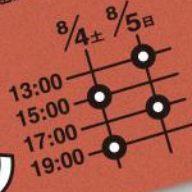

8月4日(土)・5日(日)

前売り... 5,000円
 当日... 5,500円

一般発売日 6月5日(火)

注意事項

すべて全席指定、税込金額となります。
 開場は開演の30分前。
 未就学のお子様のお入場はご遠慮ください。
 託児はありません。

スクエア桂原
 ひらつかホール

第1部 **うたかたの金貨 REBORN!**

今年は FIRE HIP'S が 10 周年！ 父 東八郎が没後 30 年！そして私 東貴博が芸能生活 30 年！この節目に 父が 32 年前に上演した名作『うたかたの金貨』を REBORN！
って、そんな大げさな感じでもなく楽しい舞台をやりま〜す！
お楽しみに (^_^)